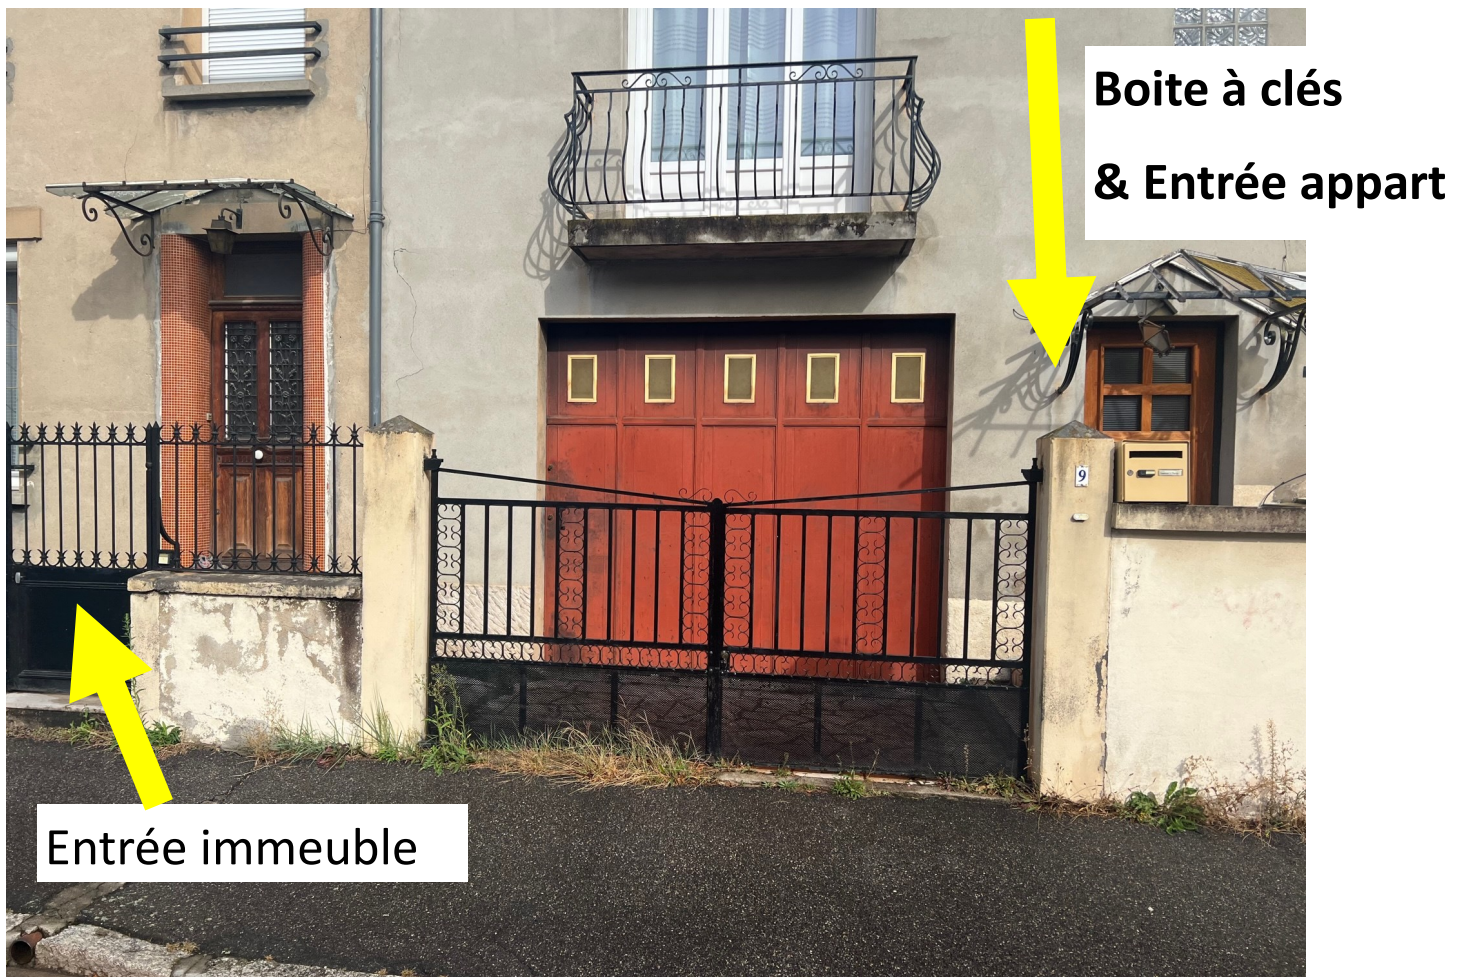

Pour récupérer les clés

ADRESSE : 9 RUE PAUL DEVAUX - 03200 VICHY

ETAGE : 1 MAISON DE DROITE

ARRIVEE : A partir de 16h Ouverture possible : 24h/24h

Taper votre code à 8 chiffres
et après appuyer sur OK

Pour ouvrir tirer vers le bas